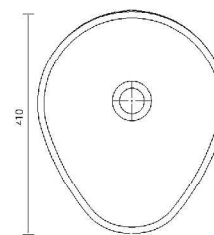

EGG

DESIGN MOJMÍR RANNÝ

LAKE

Jezero, které může mít mnoho tvarů i možností a pohled na něj nás vždy fascinuje. Stejně tak můžeme využít možnosti umyvadla Lake v jeho umístění v koupelně a to jako jednoduché mísy tak i zabudování do masivního podstavce.