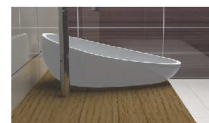

EGG

DESIGN MOJMÍR RANNÝ

LAKE

Jezero, které může mít mnoho tvarů i možností a pohled na něj nás vždy fascinuje. Stejně tak můžeme využít možnosti umyvadla Lake v jeho umístění v koupelně a to jako jednoduché mísy tak i zabudování do masivního podstavce.