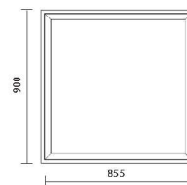

SHOWER I

Celistvá sprchová vanička
vyrobená z kompaktného materiálu Hanex,
poskytuje užívateľovi jednoduchú údržbu
a výraznú hygienickú čistotu.

SHOWER I