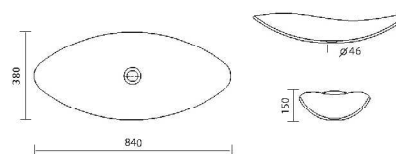

SHELL

DESIGN JAROSLAV VĚTVIČKA

TWIN

Dvojčata – dva tvary, které lze barevně kombinovat a dotvářet tak celkový interiér prostor koupelny. Jednoduchost tvarů poskytuje možnosti umístění i v koupelnách menších rozměrů.