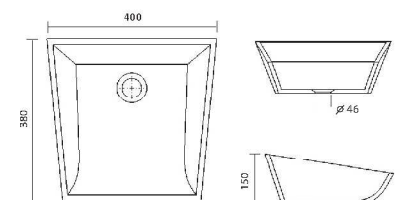

nekonečno možností

tyché
koupelny

MANGER

Koryto či napajedlo – nádoba pro blahodárnou vodu
přinášející čistotu a osvěžení.

Kombinace hranatých a oblých linií umožňuje neomezené
variace s ostatními prvky v koupelně.

MANGER

DESIGN MOJMÍR RANNÝ