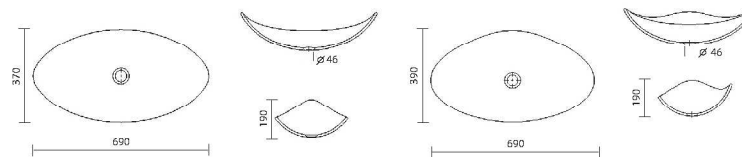

tyché
koupelny

OASE & MUSE

Oáza, která vás osvěží, múza, která vám dodá nové nápady.

Ideální spojení pro báječné vykročení do nového dne.

Stejně tak i oba tvary umyvadel se ve vzájemné kombinaci doplňují a podporují krásu a jedinečnost koupelňových prostor.

**OASE
&
MUSE**

DESIGN JAROSLAV VĚTVIČKA