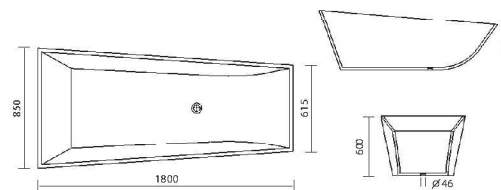

VANA MANGER

Solitérní vana určená pro kombinaci s umyvadlem Manger.

Pro zastoupení oblých a hranatých tvarů, ji lze dobře kombinovat s velkým množstvím umyvadel a koupelnových doplňků.

K dodání od 8/2010

MANGER

DESIGN MOJMÍR RANNÝ