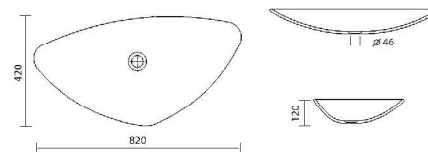

SHELL

DESIGN JAROSLAV VĚTVIČKA

TWIN

Dvojčata – dva tvary, které lze barevně kombinovat a dotvářet tak celkový interiér prostor koupelny. Jednoduchost tvarů poskytuje možnosti umístění i v koupelnách menších rozměrů.