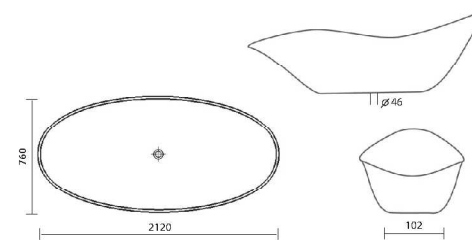

K dodání od 6/2010

SENSE

DESIGN JAROSLAV VĚTVIČKA

PODKLADOVÉ DESKY

Podkladové desky pro ukotvení umyvadel vám nabízíme v provedení LTD – lamino, dýha, lak, v provedení mat a vysoký lesk. Tyto desky mohou být vyrobeny i z kompaktního materiálu. Jejich síla se nedoporučuje menší než-li 28mm.