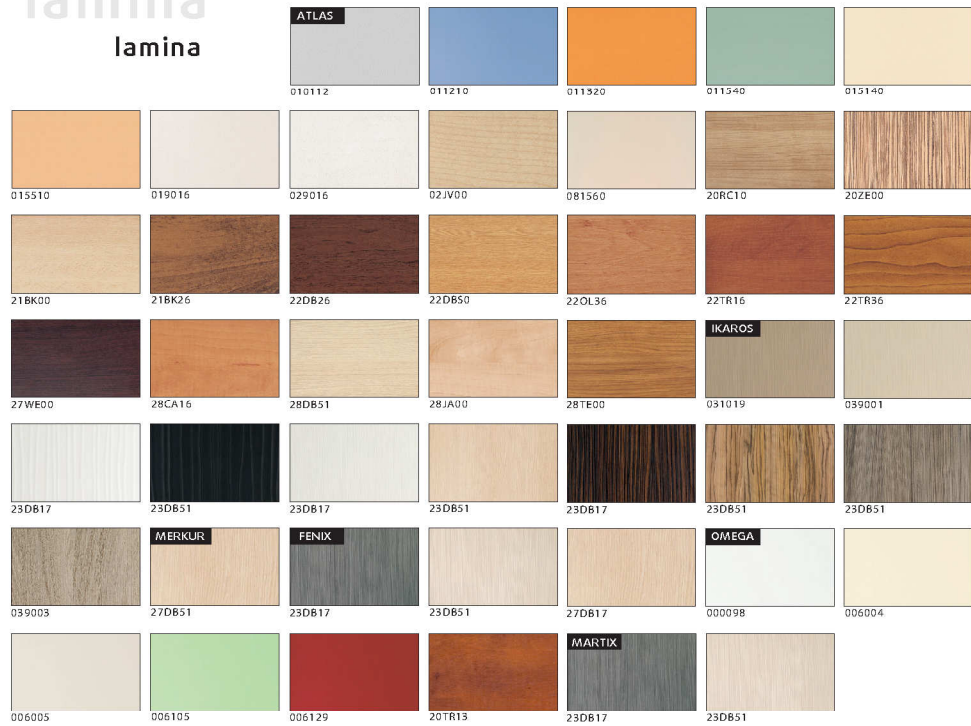

K dodání od 6/2010

SENSE

DESIGN JAROSLAV VĚTVIČKA

PODKLADOVÉ DESKY

Podkladové desky pro ukotvení umyvadel vám nabízíme v provedení LTD – lamino, dýha, lak, v provedení mat a vysoký lesk. Tyto desky mohou být vyrobeny i z kompaktního materiálu. Jejich síla se nedoporučuje menší než-li 28mm.

dýhy
dýhy

nekonečno možností

lamina

lamina

laky

laky

nekonečno možností