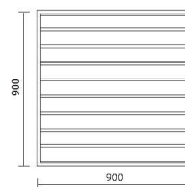

SHOWER II

Sprchová vanička s kombinací kompaktního materiálu a teakového dřeva, vhodná pro koupelny s použitím dřevinových dezénů.

SHOWER II