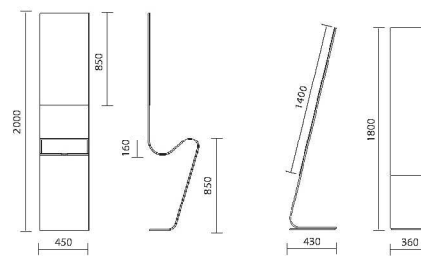

Vlna vášně a emocí, vlna okouzlení a osvobození.

Solitérní tvar umyvadla je čisté řešení pro koupelny střední velikosti, které dodá jedinečnost a neotřelost.

WAVE II

DESIGN MAGDALENA ROCHOVÁ

WAVE III

Vlna povzbuzení a síly, kterou nám přináší ranní očista.

Soliterní řešení umyvadla včetně zrcadla vynikne jak v menších, tak i středně velikých koupelnách. Tento prvek lze doplnit samostatným zrcadlem Wave - Z.

WAVE III

DESIGN MAGDALENA ROCHOVÁ

tyché
koupelny

OASE & MUSE