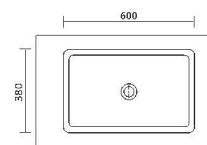

LAKE

Jezero, které může mít mnoho tvarů i možností a pohled na něj nás vždy fascinuje. Stejně tak můžeme využít možnosti umyvadla Lake v jeho umístění v koupelně a to jako jednoduché mísy tak i zabudování do masivního podstavce.

LAKE

DESIGN MARTIN SLADKÝ