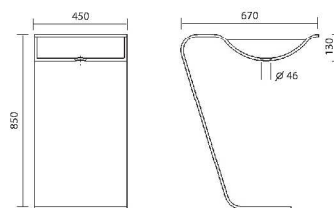

WAVE II

DESIGN MAGDALENA ROCHOVÁ