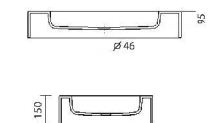

LAKE

Jezero, které může mít mnoho tvarů i možností a pohled na něj nás vždy fascinuje. Stejně tak můžeme využít možnosti umyvadla Lake v jeho umístění v koupelně a to jako jednoduché mísy tak i zabudování do masivního podstavce.

LAKE

DESIGN MARTIN SLADKÝ