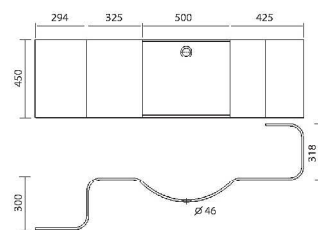

WAVE I

DESIGN MAGDALENA ROCHOVÁ