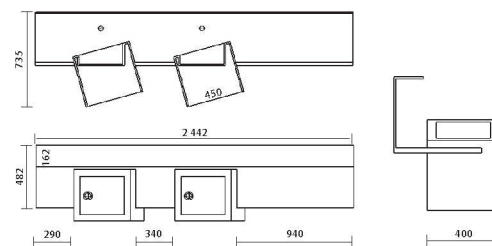

nekonečno možností

tyché
koupelny

MANGER

Koryto či napajedlo – nádoba pro blahodárnou vodu
přinášející čistotu a osvěžení.

Kombinace hranatých a oblých linií umožňuje neomezené
variace s ostatními prvky v koupelně.