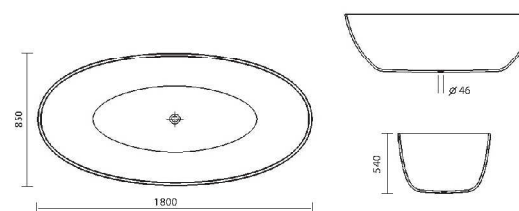

VANA DORNICK

Uhlazené tvary, evokující čistotu a harmonii.

Solitérní vana vhodná především do prostorných koupelen.

Výhodou se stává možnost kombinace s podlahovou, stojanovou baterií, která dodá řešení nevšední vzhled.

DORNICK

DESIGN MARTIN SLADKÝ