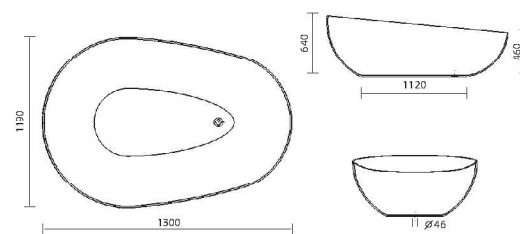

VANA EGG

Solitérní vana určená pro kombinaci s umyvadlem EGG. Je jí ovšem možno zakoupit i samostatně. V kombinaci s umyvadlem EGG dochází k symbióze tvarů, která prostoru dodá pocit ladnosti, celistvosti a harmonie.

EGG

DESIGN MOJMÍR RANNÝ